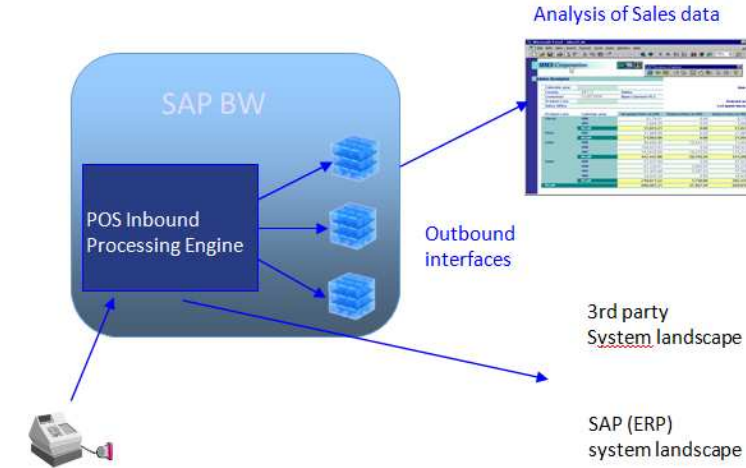

Uygulamaya Hazır

Uygulama önceden belirlenmiş şablonları ile uçtan uca çözümü sayesinde yatırımınızın geri dönüşünü hızlandırıp kazançlı çıkmanızı sağlar. Entegre satış-denetim yetkinliği sayesinde doğru ve eksiksiz veri akışını sağlar. Uygulama SAP BI sistemi ile entegre çalıştığından şirketinizin doğrudan kalbine akmış olacaktır. Bu sayede IT sistemlerinizi güçlendiren veri kalitesiyle kuruluşunuza güç katan bir uygulamadır.

Yatırımınızı Hızla Geri Döndürün

- Komple POS veri yönetim sistemi.
- Hızlı uygulanabilirliği ile hızlı yatırım geri dönüşümü sağlaması
- Yeni bir mimari ve teknoloji ile gelişmiş performans
- Esnek ve geliştirilebilir yapılanma
- SAP uygulamaları ile sorunsuz bağlantı
- Esnek ara yüzlerle non-SAP uygulamaları ile entegrasyon
- Dahili komple satış denetim uygulaması